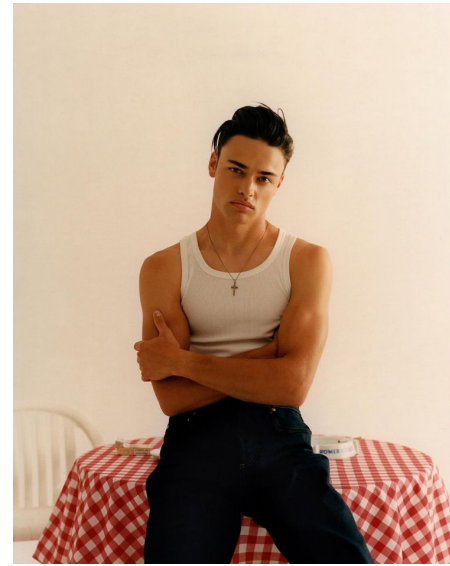

**MATTIA HARNACKE**

Height 189cm/6'2.5" Waist 76cm/30" Chest 94cm/37"  
Hair Brown Eyes Hazel

Logo not found or type unknown

Ny Vestergade 5 | 1471 København | CVR: 39261545  
[europa@twomanagement.com](mailto:europa@twomanagement.com)